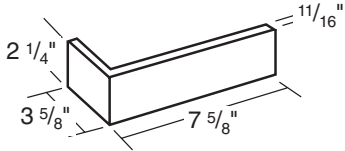

<b>Colors</b>	<b>Pieces Per Sq. Ft.</b>	<b>Wt. Per Sq. Ft. (lbs.)</b>	<b>Sq. Ft. Per Tray</b>	<b>Pieces Per Tray</b>	<b>Wt. Per Tray (lbs.)</b>
<b>1006 Olde Salem</b>					
<b>1009 Elkton</b>					
<b>1012 Dungannon</b>	<b>6.87</b>	<b>6.35</b>	<b>3.2</b>	<b>22</b>	<b>20.33</b>
<b>1024 Fredericktown</b>					
<b>1034 Hanover</b>					

## Corner Trim - The Landmark Series

Item

Color

Pieces  
Per Tray

Wt.  
Each (lbs.)

BC-248 -  $\frac{11}{16}$ "  
Corner

All  
Colors

10